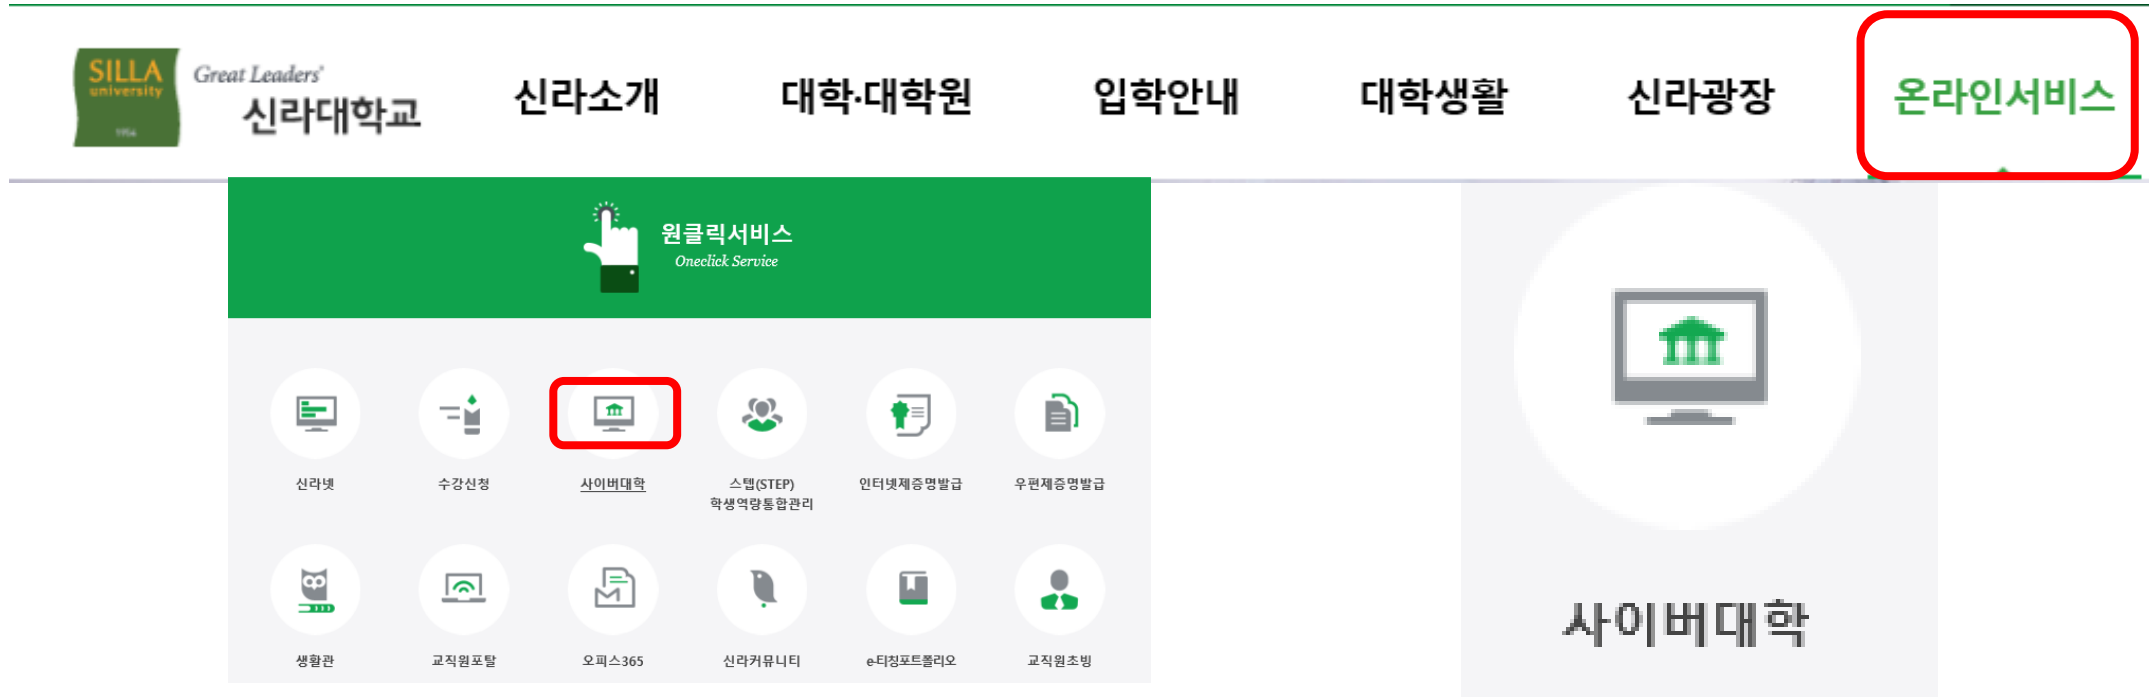

신라대 재학생을 위한 사이버 대학 접속 방법

A menu board in a cafe with a laptop and coffee. The menu board is titled "I'm here" and lists various coffee and tea items with prices. A laptop is open on the counter, and a cup of coffee is visible to the right. The background shows shelves with coffee cups and a coffee machine.

사이트 접속

1. 사이트에 접속합니다

1. 신라대 홈페이지에 접속 후, 상단의 [온라인 서비스] 탭을 클릭합니다.
온라인 서비스를 클릭하면 나오는 [원클릭서비스] 화면에서 [사이버대학] 탭을 클릭합니다.

2. 또는 <https://cyberedu.silla.ac.kr>에 접속합니다.

2. 사이버 대학에 들어가 로그인을 합니다.

한국어

SILLA university
1954
신라대학교
e-Class System